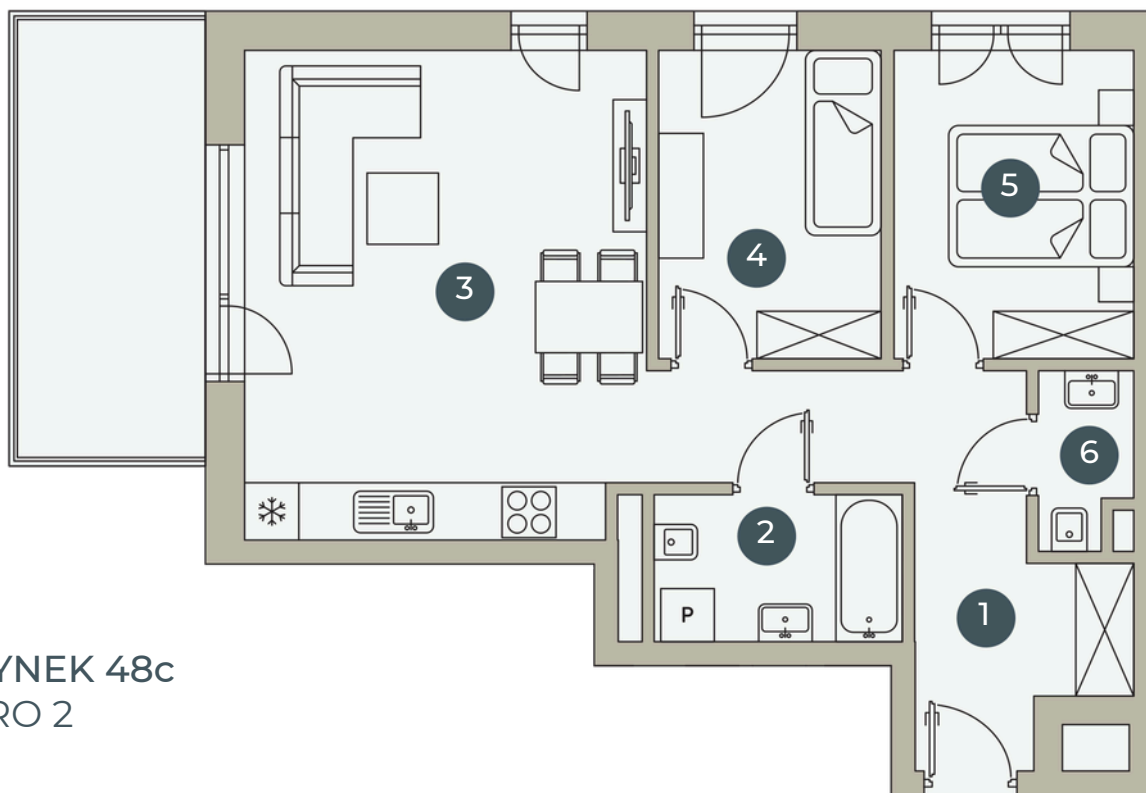

APARTAMENT NR

18 62,18 m²

działka pgr nr 1119/45 i 1141/31
ul. Sternicza 48c, 43-300 Bielsko-Biała

kondygnacja IV - PIĘTRO 2

| | |
|------------------------|----------------------|
| 1. Hall | 12,13 m ² |
| 2. Łazienka | 4,64 m ² |
| 3. Salon + aneks kuch. | 25,03 m ² |
| 4. Pokój 1 | 8,9 m ² |
| 5. Pokój 2 | 9,5 m ² |
| 6. Toaleta | 1,98 m ² |

62,18 m²

BUDYNEK 48c
PIĘTRO 2