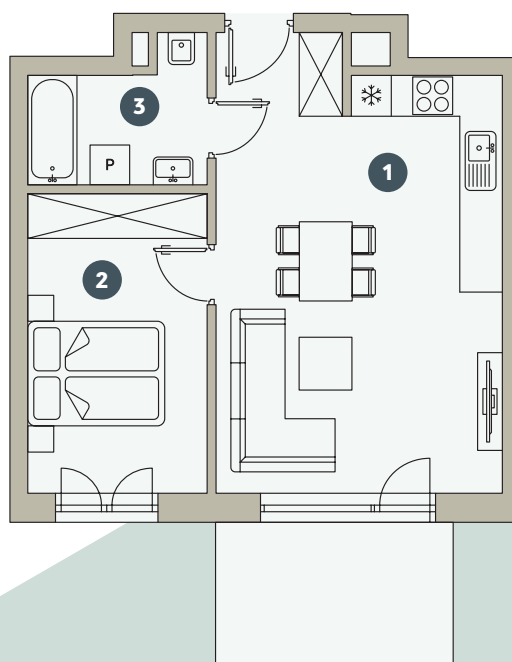

APARTAMENT NR

14B

działka pgr nr 1119/45 i 1141/31
ul. Sternicza, 43-300 Bielsko-Biała

kondygnacja IV - **PIĘTRO 2**

45,93 m²

1. Salon + aneks kuch.	28,62 m ²
2. Pokój 1	12,33 m ²
3. Łazienka	4,98 m ²
<hr/>	
	45,93 m ²

BUDYNEK B
PIĘTRO 2