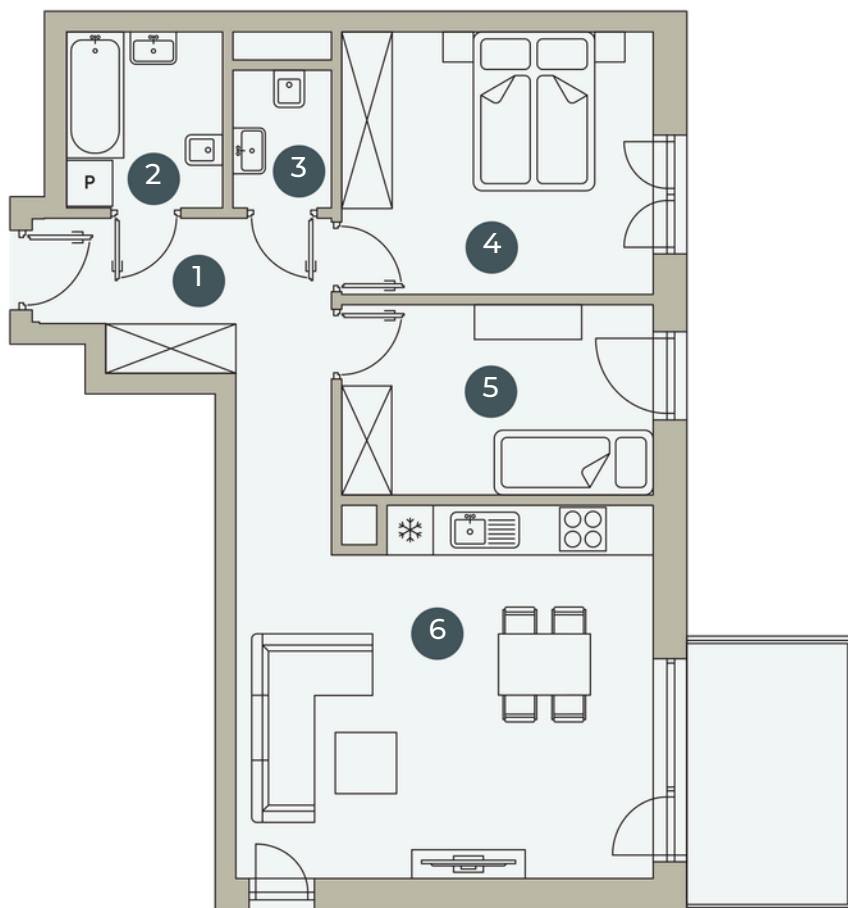

APARTAMENT NR

15 66,93 m²

działka pgr nr 1119/45 i 1141/31
ul. Sternicza 48a, 43-300 Bielsko-Biała

kondygnacja IV - PIĘTRO 2

1. Hall	10,6 m ²
2. Łazienka	4,36 m ²
3. Toaleta	2,54 m ²
4. Pokój 1	13,93 m ²
5. Pokój 2	10,21 m ²
6. Salon + aneks kuch.	25,29 m ²
<hr/>	
	66,93 m ²

BUDYNEK 48a
PIĘTRO 2